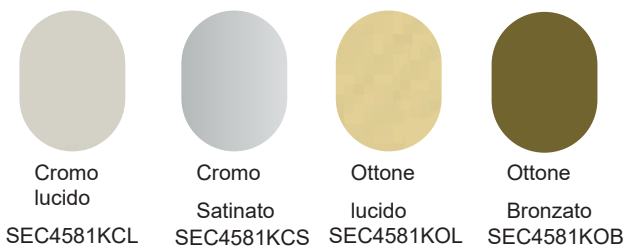

Si consiglia l'installazione tramite cilindri meccanici con codolo Securemme

Non fatti trovare impreparato con il kit sei subito pronto per l'installazione!!

ULTERIORI VERSIONI E FINITURE DISPONIBILI

FINITURE DISPONIBILI