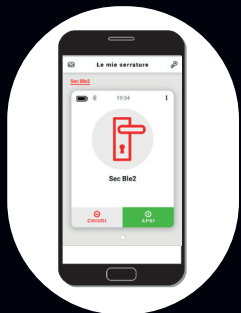

# D-SMART 2.0

**“INNOVAZIONE e SICUREZZA finalmente alla portata di tutti”  
Dimentica le vecchie chiavi, da oggi aprire la tua porta è  
D.SMART**

**Tramite app  
smartphone**

**Tramite  
Codice pin**

**Tramite  
Transponder**